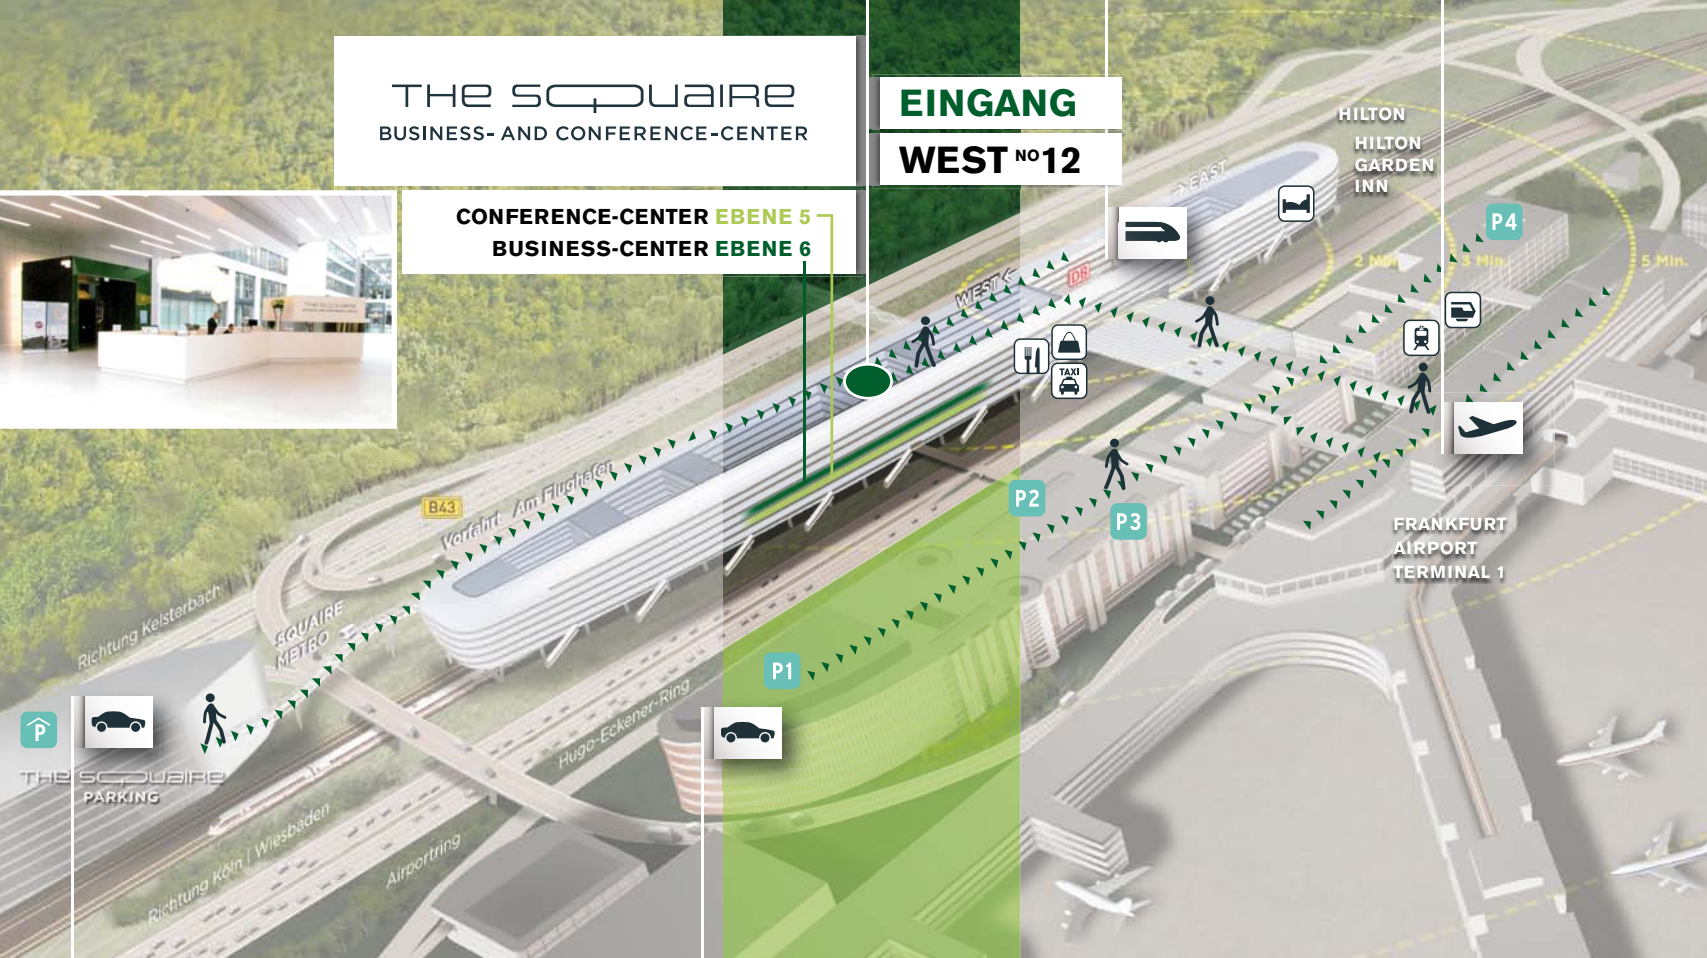

THE SQUAIRE

BUSINESS- AND CONFERENCE-CENTER

EINGANG WEST NO 12

CONFERENCE-CENTER EBENE 5
BUSINESS-CENTER EBENE 6

- | | | | |
|---|------------------------------|---|------------------------|
|  | Essen & Trinken |  | S-Bahn |
|  | Einkaufen |  | Regionalbahnhof |
|  | Taxi-Stand |  | Übernachtungen |
|  | Parkhaus THE SQUAIRE PARKING |  | Parkhaus 1-4 FLUGHAFEN |

-  Fußweg von den Parkhäusern
-  Fußweg vom ICE-Bahnsteig
-  Fußweg vom Flugsteig

Fußweg vom ICE Bahnsteig

Bitte nehmen Sie die Rolltreppe nach oben auf die nächste Ebene (die Kuppelhalle mit Glasdach). Gehen Sie nun bitte in Richtung Eingang WEST (REWE-Markt) und nehmen Sie dort die Rolltreppe zur Ebene 5. Hier erblicken Sie links und rechts große Eingänge mit Hausnummern. Folgen Sie diesen bis zur Hausnummer 12 auf der linken Seite. Am großen, weißen Empfang THE SQUAIRE Business- and Conference-Center nehmen wir gerne Ihre Anmeldung entgegen.

Fußweg vom Flugsteig, S-Bahn + DB Fußweg von den Parkhäusern P1- P4

Bitte nehmen Sie den Weg Richtung Fernbahnhof (ICE) bis zur Kuppelhalle mit Glasdach. Gehen Sie nun bitte links in Richtung Eingang WEST (REWE-Markt) und nehmen Sie dort die Rolltreppe zur Ebene 5. Hier erblicken Sie links und rechts große Eingänge mit Hausnummern. Folgen Sie diesen bis zur Hausnummer 12 auf der linken Seite. Wir begrüßen Sie an dem großen, weißen Empfangstresen. Herzlich willkommen!

Fußweg von THE SQUAIRE PARKING

Bitte parken Sie auf Ebene 6 oder nehmen Sie nach dem Parken den Aufzug zur Ebene 6 im THE SQUAIRE PARKING. Seitlich der Aufzüge finden Sie die Zugänge zur THE SQUAIRE Metro, die Sie wiederum zur Ebene 5 im THE SQUAIRE bringen wird. Folgen Sie nun bitte dem Weg nach links. In der Halle erblicken Sie rechts und links große Eingänge mit Hausnummern. In etwa 50 Metern Entfernung sehen Sie auf der rechten Seite einen großen, weißen Empfang - Hausnummer 12. Hier werden Sie von unseren Mitarbeiterinnen und Mitarbeitern begrüßt.